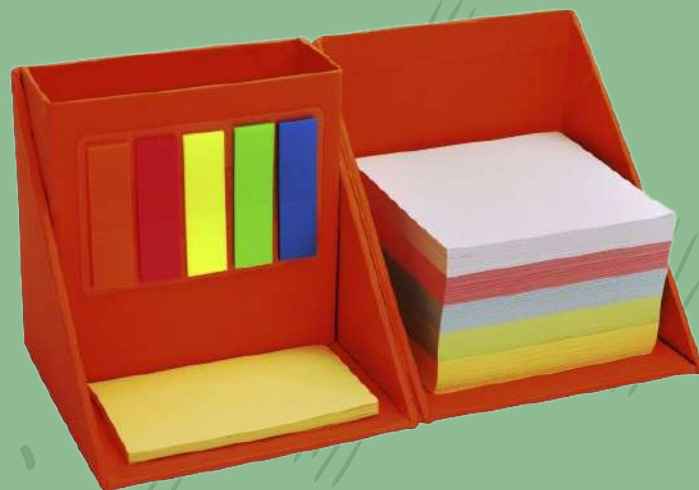

מעמד שולחני ממו

מק"ט 37384

16 ש"ח לא כולל מע"מ

למתנות נוספות באתר <<

מקום
קטן
בלב